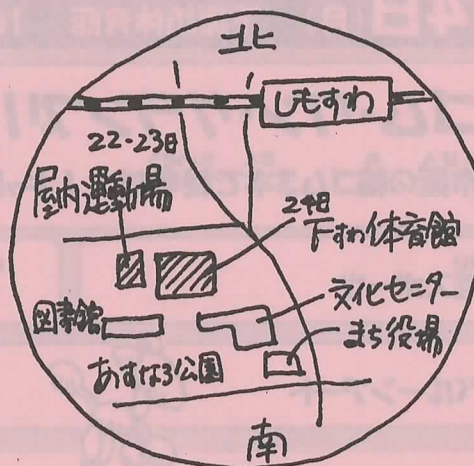

3月24日(月) 10:00~12:00

しもすわたいいくかん
下諏訪体育館で遊ぼう!

もちもの
うわぼき

キーワード：自分の責任で自由に遊ぶ

- 見守りのサポーターはいますが、**けがの責任は負えないので**気をつけて遊んでください。
- 受付で家の人の電話番号を書いてください。
- 近いバンダ+の人の言うことをよく聞いてね。
- 雨天でも行きます。

● 会場あんない ●

「遊びのメニュー」は裏を見てね!

あそ
遊びのメニュー

22日(土) おくないうんどうじょう 屋内運動場 10:00~12:00

はなし へや
お話の部屋 10:30~

もっこうこうさく
木工工作

むかし
昔のあそび

ジャグリング

けんてい
検定にチャレンジ!

ゆみや
弓矢を射ろう

けい
軽スポーツ